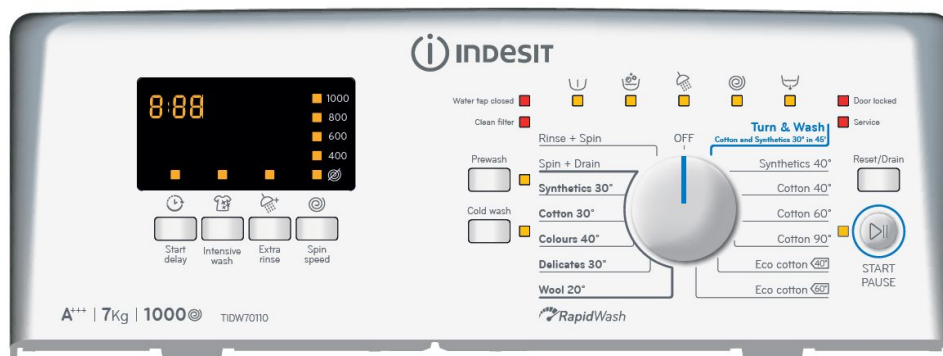

基本產品規格 BASIC SPECIFICATIONS

- 洗衣量 Washing Capacity : 7公斤/ kg
- 脫水轉速 Spin Speed : 0-1000轉/分鐘 rpm
- 洗衣程序 No. Of Washing Programs:14
- 水溫選擇 Program Temperature Selection : 冷水Cold – 90°C
- 顯示屏 Display : 智能LED 顯示屏 Display
- 產品尺寸 Product Dimensions (高 H x闊 W x 深D/ 毫米 mm) : 850 x 400 x 605*(665#) mm
- 包裝尺寸 Packaging Dimensions (高 H x闊 W x 深D/ 毫米 mm) : 940 x 450 x 700 mm
- 原產地 Country of Origin : 歐洲 - 斯洛伐克 Europe - Slovakia
- 機身顏色 Body Color: 白色 White
- 排水方式 Pumping Tower: 上排水 Drain Pump

產品尺寸(包括門柄,按鈕及喉位) # Product Dimension (include door handle, panel buttons and hose)

控制面板 CONTROL PANEL

上置式洗衣機系列產品規格 TOP LOADING WASHER SERIES PRODUCT SPECIFICATIONS

TIDW70110

產品特點 Special Features

- 智能感應系統 Electronic Sensor
- 防震防噪系統 Anti-Vibration & Anti-Noise System
- 滾桶還原系統 Drum Up
- 緩開機門裝置 Soft Opening
- 泡沫控制 Foam Control
- 洗衣液防漏系統 Eco Ball
- 防溢系統 Overflow Control
- 自動平衡系統 / 自動修正系統 Imbalance Control/ Auto Correction System
- 剩餘時間顯示 Remaining Time Display
- 門鎖指示燈 Door Locked Indicator Light
- 平衡防撞機門 Counterweight Door
- 洗衣程序階段指示燈 Programme sequence indicator

產品程序 Programs

- 45分鐘一按洗 (Turn & Wash 45')
- 合成纖維 30°C / 40°C (Synthetics 30°C / 40°C)
- 棉質 30/40/60/90°C (Cotton 30/40/60/90°C)
- 節能棉質 40/60°C (Eco cotton 40/60°C)
- 脫水及排水 (Spin & Drain)
- 過水及脫水 (Rinse & Spin)
- 羊毛 20°C (Wool 20°C)
- 精緻衣物 30°C (Delicates 30°C)
- 混色衣物 40°C (Colours 40°C)

附加功能 Additional Functions

- 重設/排水 Reset / Drain
- 預洗 Prewash
- 節能冷水洗 Cold Wash
- 預校開機時間 Start Delay : 10分鐘/mins-24 小時 /hours
- 額外過水 Extra Rinse
- 深層洗衣 Intensive Wash
- 脫水轉速調較 Adjustable Spin Speed

控制面板 CONTROL PANEL