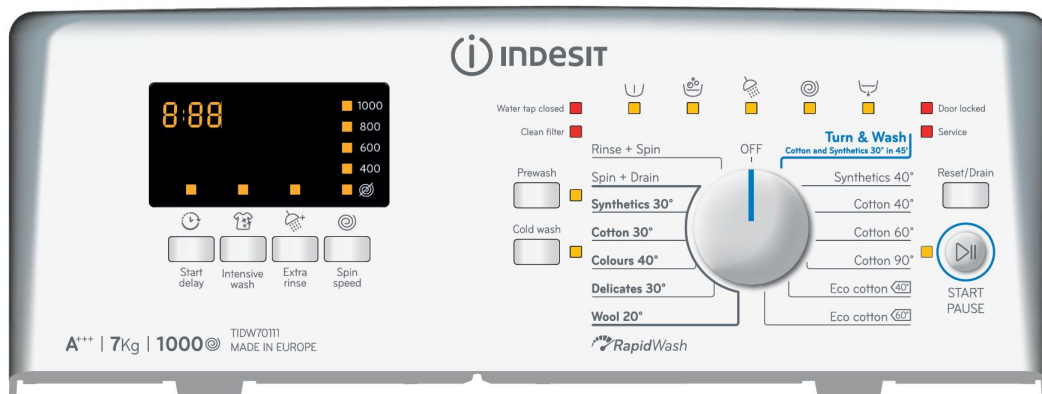

頂級效能 慳電首選

榮獲一級能源及水標籤認證

Grade 1 Energy & Water certification

EAN Code: 8050147659274

基本產品規格 BASIC SPECIFICATIONS

- 洗衣量 Washing Capacity : 7公斤/ kg
- 脫水轉速 Spin Speed : 0-1000轉/分鐘 rpm
- 洗衣程序 No. Of Washing Programs:14
- 水溫選擇 Program Temperature Selection : 冷水Cold – 90°C
- 顯示屏 Display : 智能LED 顯示屏 Display
- 產品尺寸 Product Dimensions (高 H x闊 W x 深D/ 毫米 mm) : 850 x 400 x 605*(665#) mm
- 包裝尺寸 Packaging Dimensions (高 H x闊 W x 深D/ 毫米 mm) : 940 x 450 x 700 mm
- 原產地 Country of Origin : 歐洲 - 斯洛伐克 Europe - Slovakia
- 機身顏色 Body Color: 白色 White
- 排水方式 Pumping Tower: 上排水 Drain Pump

產品尺寸(包括門柄,按鈕及喉位) # Product Dimension (include door handle, panel buttons and hose)

控制面板 CONTROL PANEL

上置式洗衣機系列產品規格 TOP LOADING WASHER SERIES PRODUCT SPECIFICATIONS

TIDW70111

產品特點 Special Features

- 智能感應系統 Electronic Sensor
- 防震防噪系統 Anti-Vibration & Anti-Noise System
- 滾桶還原系統 Drum Up
- 緩開機門裝置 Soft Opening
- 泡沫控制 Foam Control
- 洗衣液防漏系統 Eco Ball
- 防溢系統 Overflow Control
- 自動平衡系統 / 自動修正系統 Imbalance Control/ Auto Correction System
- 剩餘時間顯示 Remaining Time Display
- 門鎖指示燈 Door Locked Indicator Light
- 平衡防撞機門 Counterweight Door
- 洗衣程序階段指示燈 Programme sequence indicator

附加功能 Additional Functions

- 重設/排水 Reset / Drain
- 預洗 Prewash
- 節能冷水洗 Cold Wash
- 預校開機時間 Start Delay : 10分鐘/mins-24 小時 /hours
- 額外過水 Extra Rinse
- 深層洗衣 Intensive Wash
- 脫水轉速調較 Adjustable Spin Speed

控制面板 CONTROL PANEL