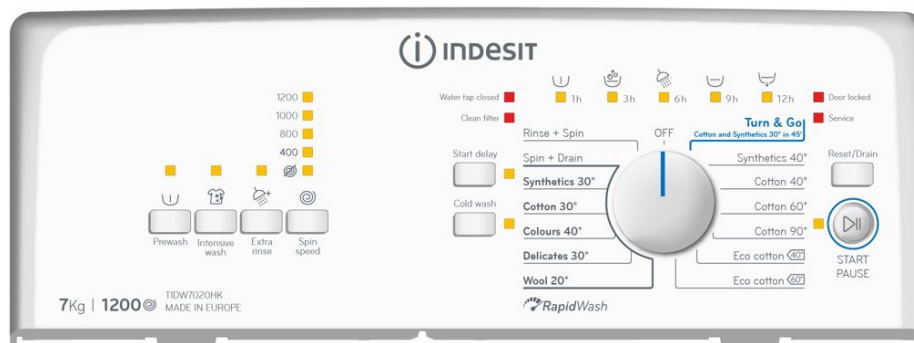

頂級效能 慳電首選

榮獲一級能源及水標籤認證

Grade 1 Energy & Water certification

基本產品規格 BASIC SPECIFICATIONS

- 洗衣量 Washing Capacity : 7公斤 kg
- 脫水轉速 Spin Speed : 0-1200轉/分鐘 rpm
- 洗衣程序 No. Of Washing Programs:14
- 水溫選擇 Program Temperature Selection : 冷水Cold – 90°C
- 產品尺寸 Product Dimensions (高 H x闊 W x 深D/ 毫米 mm) : 850 x 400 x 605*(665#) mm
- 包裝尺寸 Packaging Dimensions (高 H x闊 W x 深D/ 毫米 mm) : 940 x 450 x 700 mm
- 原產地 Country of Origin : 歐洲 - 斯洛伐克 Europe - Slovakia
- 機身顏色 Body Color: 白色 White
- 排水方式 Pumping Tower: 上排水 Drain Pump

Check list:

Washer x1, Instruction
Manual x1, Drain Hose x 1

電壓/頻率 Voltage :

220-230V/50Hz

* 淨產品尺寸 (不包括門柄,按鈕及喉位) * Net Dimension (exclude door handle, panel buttons and hose)

產品尺寸(包括門柄,按鈕及喉位) # Product Dimension (include door handle, panel buttons and hose)

控制面板 CONTROL PANEL

上置式洗衣機系列產品規格 TOP LOADING WASHER SERIES PRODUCT SPECIFICATIONS

TIDW7020HK

產品特點 Special Features

- 智能感應系統 Electronic Sensor
- 防震防噪系統 Anti-Vibration & Anti-Noise System
- 滾桶還原系統 Drum Up
- 緩開機門裝置 Soft Opening
- 泡沫控制 Foam Control
- 洗衣液防漏系統 Eco Ball
- 防溢系統 Overflow Control
- 自動平衡系統 / 自動修正系統 Imbalance Control / Auto Correction System
- 剩餘時間顯示 Remaining Time Display
- 門鎖指示燈 Door Locked Indicator Light
- 平衡防撞機門 Counterweight Door
- 洗衣程序階段指示燈 Programme Sequence Indicator

附加功能 Additional Functions

- 重設/排水 Reset / Drain
- 預洗 Prewash
- 節能冷水洗 Cold Wash
- 預校開機時間 Start Delay : 10分鐘/mins-24 小時/hours
- 額外過水 Extra Rinse
- 深層洗衣 Intensive Wash
- 脫水轉速調較 Adjustable Spin Speed

控制面板 CONTROL PANEL