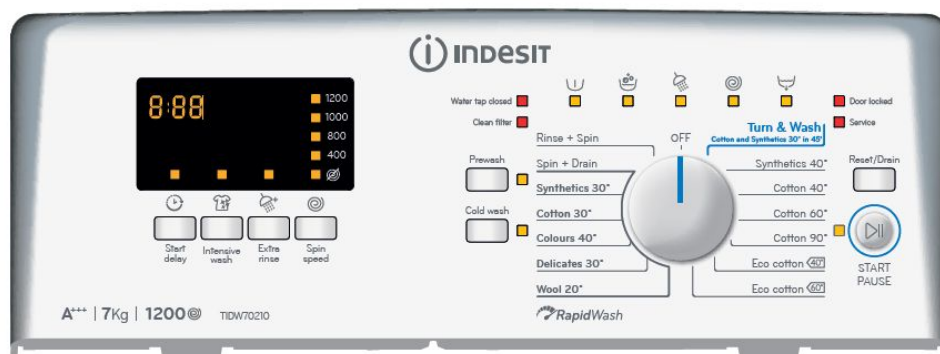

基本產品規格 BASIC SPECIFICATIONS

- 洗衣量 Washing Capacity : 7公斤 kg
- 脫水轉速 Spin Speed : 0-1200轉/分鐘 rpm
- 洗衣程序 No. Of Washing Programs:14
- 水溫選擇 Program Temperature Selection : 冷水Cold – 90°C
- 顯示屏 Display : 智能LED 顯示屏 Display
- 產品尺寸 Product Dimensions (高 H x闊 W x 深D/ 毫米 mm) : 850 x 400 x 605*(665#) mm
- 包裝尺寸 Packaging Dimensions (高 H x闊 W x 深D/ 毫米 mm) : 940 x 450 x 700 mm
- 原產地 Country of Origin : 歐洲 - 斯洛伐克 Europe - Slovakia
- 機身顏色 Body Color: 白色 White
- 排水方式 Pumping Tower: 上排水 Drain Pump

產品尺寸(包括門柄,按鈕及喉位) # Product Dimension (include door handle, panel buttons and hose)

控制面板 CONTROL PANEL

上置式洗衣機系列產品規格 TOP LOADING WASHER SERIES PRODUCT SPECIFICATIONS

TIDW70210

產品特點 Special Features

- 智能感應系統 Electronic Sensor
- 防震防噪系統 Anti-Vibration & Anti-Noise System
- 滾桶還原系統 Drum Up
- 緩開機門裝置 Soft Opening
- 泡沫控制 Foam Control
- 洗衣液防漏系統 Eco Ball
- 防溢系統 Overflow Control
- 自動平衡系統 / 自動修正系統 Imbalance Control / Auto Correction System
- 剩餘時間顯示 Remaining Time Display
- 門鎖指示燈 Door Locked Indicator Light
- 平衡防撞機門 Counterweight Door
- 洗衣程序階段指示燈 Programme Sequence Indicator

附加功能 Additional Functions

- 重設/排水 Reset / Drain
- 預洗 Prewash
- 節能冷水洗 Cold Wash
- 預校開機時間 Start Delay : 10分鐘/mins-24 小時/hours
- 額外過水 Extra Rinse
- 深層洗衣 Intensive Wash
- 脫水轉速調較 Adjustable Spin Speed

控制面板 CONTROL PANEL