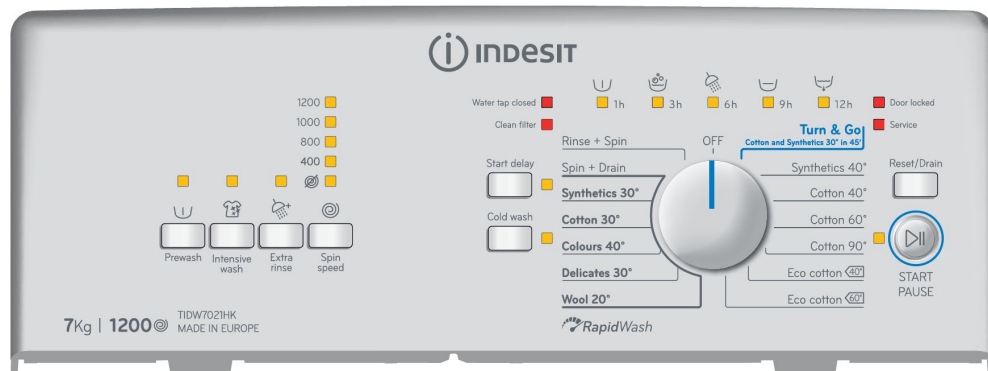

頂級效能 慳電首選

榮獲一級能源及水標籤認證

Grade 1 Energy & Water certification

基本產品規格 BASIC SPECIFICATIONS

- 洗衣量 Washing Capacity : 7公斤 kg
- 脫水轉速 Spin Speed : 0-1200轉/分鐘 rpm
- 洗衣程序 No. Of Washing Programs:14
- 水溫選擇 Program Temperature Selection : 冷水Cold – 90°C
- 產品尺寸 Product Dimensions (高 H x闊 W x 深D/ 毫米 mm) : 850 x 400 x 605*(665#) mm
- 包裝尺寸 Packaging Dimensions (高 H x闊 W x 深D/ 毫米 mm) : 940 x 450 x 700 mm
- 原產地 Country of Origin : 歐洲 - 斯洛伐克 Europe - Slovakia
- 機身顏色 Body Color: 白色 White
- 排水方式 Pumping Tower: 上排水 Drain Pump

EAN Code: 8050147659298

總重量 Gross Weight :
58KG

發貨清單：
洗衣機x1, 說明書x1,
排水喉 x 1

Check list:

Washer x1, Instruction
Manual x1, Drain Hose x 1

電壓/頻率 Voltage :
220-230V/50Hz

* 淨產品尺寸 (不包括門柄,按鈕及喉位) * Net Dimension (exclude door handle, panel buttons and hose)

產品尺寸(包括門柄,按鈕及喉位) # Product Dimension (include door handle, panel buttons and hose)

控制面板 CONTROL PANEL

上置式洗衣機系列產品規格 TOP LOADING WASHER SERIES PRODUCT SPECIFICATIONS

TIDW7021HK

產品特點 Special Features

- 智能感應系統 Electronic Sensor
- 防震防噪系統 Anti-Vibration & Anti-Noise System
- 滾桶還原系統 Drum Up
- 緩開機門裝置 Soft Opening
- 泡沫控制 Foam Control
- 洗衣液防漏系統 Eco Ball
- 防溢系統 Overflow Control
- 自動平衡系統 / 自動修正系統 Imbalance Control / Auto Correction System
- 剩餘時間顯示 Remaining Time Display
- 門鎖指示燈 Door Locked Indicator Light
- 平衡防撞機門 Counterweight Door
- 洗衣程序階段指示燈 Programme Sequence Indicator

附加功能 Additional Functions

- 重設/排水 Reset / Drain
- 預洗 Prewash
- 節能冷水洗 Cold Wash
- 預校開機時間 Start Delay : 10分鐘/mins-24 小時/hours
- 額外過水 Extra Rinse
- 深層洗衣 Intensive Wash
- 脫水轉速調較 Adjustable Spin Speed

控制面板 CONTROL PANEL